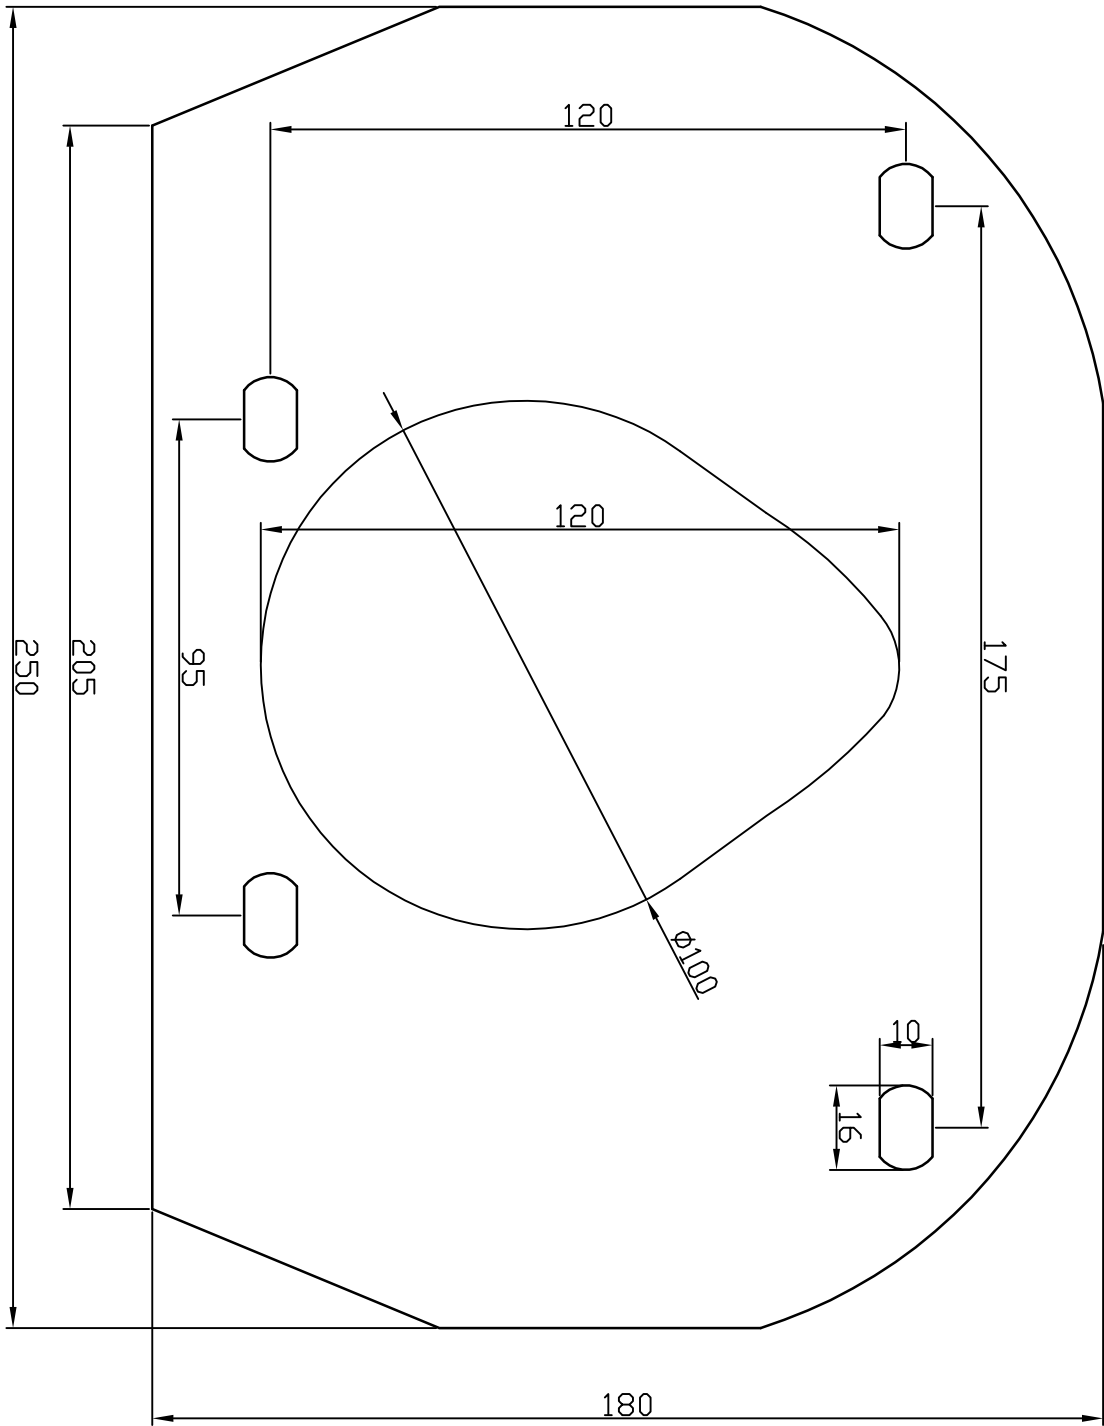

front

back

Scale 1:1