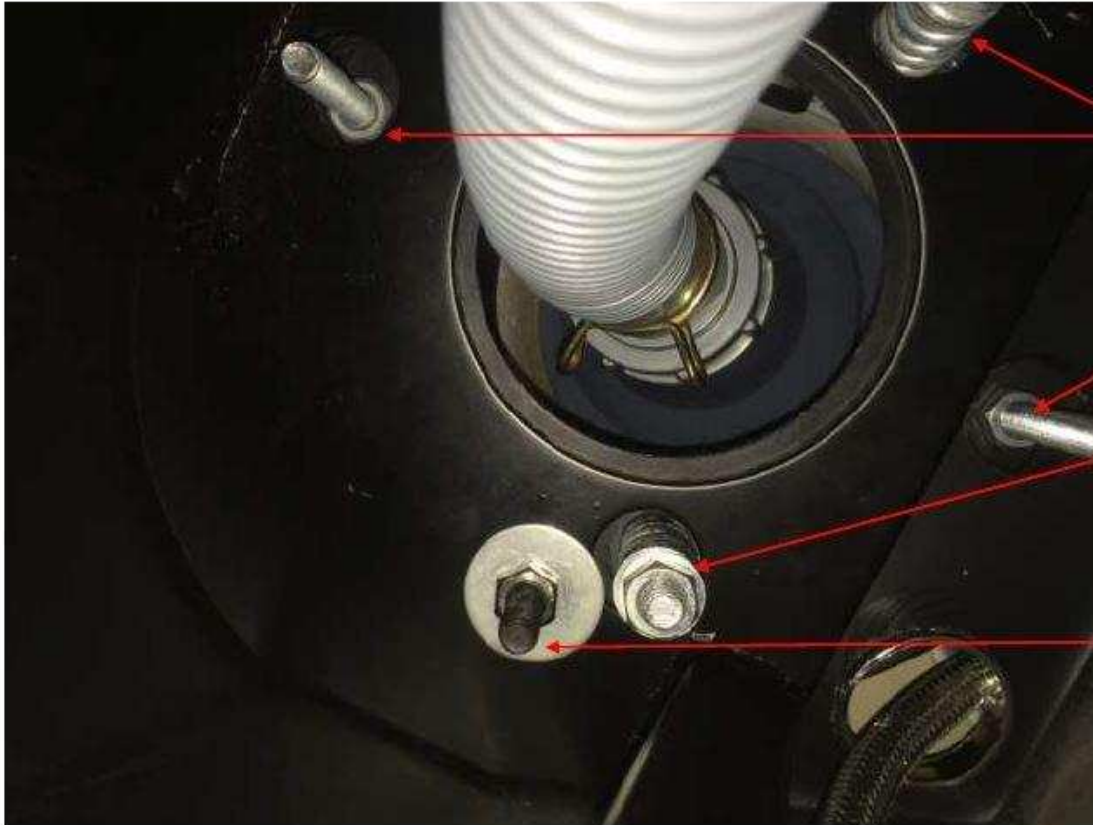

Mycí box sestavte dle nákresu na konci tohoto návodu.

K připojení mycího boxu musí být připraveny vývody 3/8" na teplou a studenou vodu + odpad s min. průměrem 50 mm. Tyto vývody budou přímo pod umyvadlem. Ideální je, aby trubky ze země zůstaly delší. Instalátor si je pak zařizne podle toho, jak bude potřebovat. Součástí umyvadla jsou hadičky od baterie na teplou vodu, studenou vodu a sprchu včetně flexi sifonu.

Paandef
19/08/2015

SEAT OPERA 0190213-01
Sinelco International BVBA
Add: Klein Frankrijkstraat 37, 9600 Ronse.

front

back

Scale 1:1

Matice pro nastavení úhlu sklonu. Velikost 12, 13 nebo 14.

Matice pre nastavenie uhlu sklonu. Velikost 12, 13 alebo 14.

Nut for the angle of tilting. Tool: 12, 13 or 14.

Matice pro nastavení vůle umyvadla. Velikost 14.

Matice pre nastavenie vôle umývadlá. Velikost: 14.

Nut for the strength of the basin. Tool: 14.

Dvě postranní matice pro připevnění umyvadla ke korpusu. Velikost: 14.